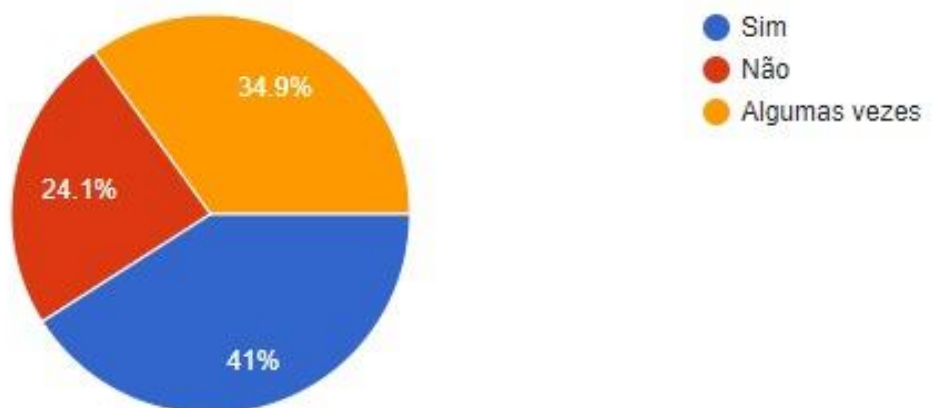

Você participa das aulas online?

83 responses