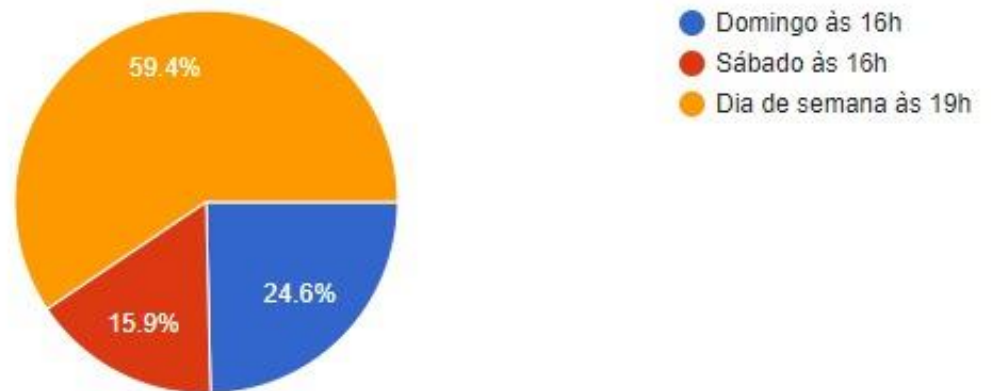

Participaria da Escola Bíblica se as aulas fossem repetidas nos dias e horários abaixo?

69 responses