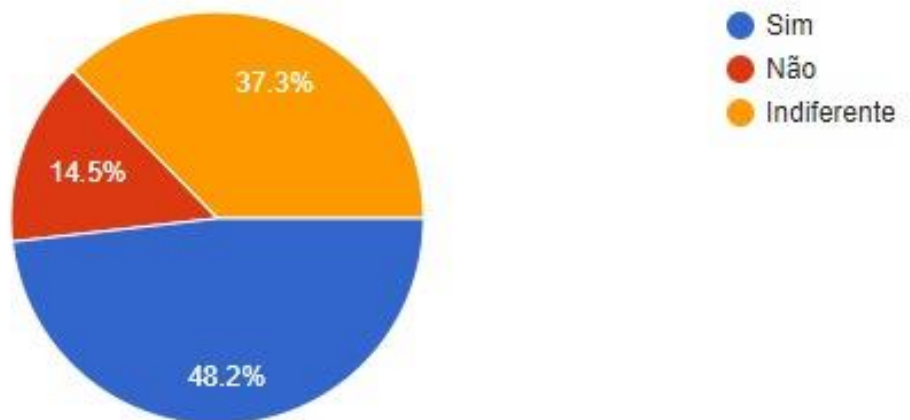

ESCOLA BÍBLICA DINÂMICA – PROJETO ESCOLA VIVA

Pesquisa realizada em janeiro de 2021 pelo Grupo de Trabalho da EBD, com vista a diagnosticar situações de participação nas aulas online e aulas presenciais. O universo alcançado foi de 83 pesquisados, sendo que, a pergunta cuja resposta não era obrigatória, alcançou-se 69 pesquisados.

Gostaria que houvesse mais de uma sala online com outro tema?

83 responses